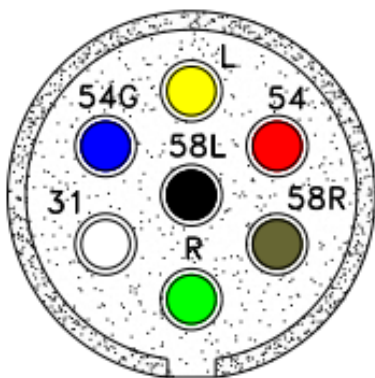

Aansluitschema 13-polige stekker:

AANDUIDING	KLEUR	BENAMING
1	geel	Richtingaanwijzer links
2	blauw	Mistlamp
3	wit	Massa (voor pool 1-8)
4	groen	Richtingaanwijzer rechts
5	bruin	Achterlicht rechts
6	rood	Remlicht links en rechts
7	zwart	Achterlicht links
8	grijs	Achteruitrijlamp
9	bruin/blauw	Constante stroom
10	bruin/rood	Accu laden (plus)
11	Wit/rood	Massa accu laden
12		Vrij
13	wit/zwart	Massa (voor pool 9-12)

Aansluitschema 7-polige stekker:

AANDUIDING	KLEUR	BENAMING
L	geel	Richtingaanwijzer links
54G	blauw	Mistlamp
31	wit	Massa
R	groen	Richtingaanwijzer rechts
58R	bruin	Achterlicht rechts
54	rood	Remlicht links en rechts
58L	zwart	Achterlicht links