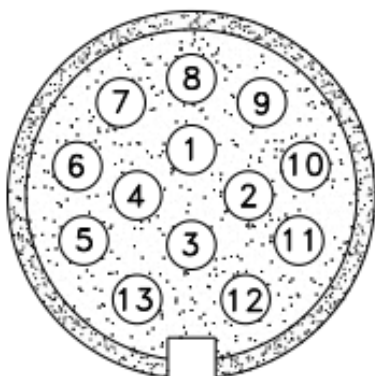

Aansluitschema 13-polige stekker:

AANDUIDING	KLEUR	BENAMING
1	geel	Richtingaanwijzer links
2	blauw	Mistlamp
3	wit	Massa (voor pool 1-8)
4	groen	Richtingaanwijzer rechts
5	bruin	Achterlicht rechts
6	rood	Remlicht links en rechts
7	zwart	Achterlicht links
8	grijs	Achteruitrijlamp
9	bruin/blauw	Constante stroom
10	bruin/rood	Accu laden (plus)
11	Wit/rood	Massa accu laden
12		Vrij
13	wit/zwart	Massa (voor pool 9-12)

Aansluitschema 7-polige stekker:

AANDUIDING	KLEUR	BENAMING
L	geel	Richtingaanwijzer links
54G	blauw	Mistlamp
31	wit	Massa
R	groen	Richtingaanwijzer rechts
58R	bruin	Achterlicht rechts
54	rood	Remlicht links en rechts
58L	zwart	Achterlicht links